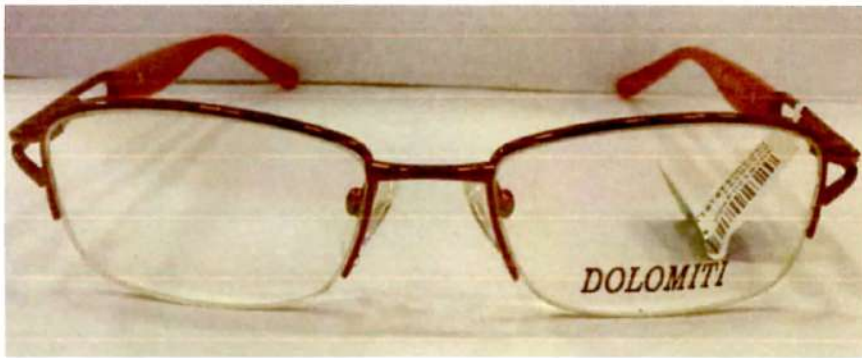

RX SKECHERS SK1006CSBLK

99,90

Marca: skechers

Gênero: Feminino

Material: Fio de Nylon

Modelo de armação: inf.

Fio de nylon 03

Aro: fechado