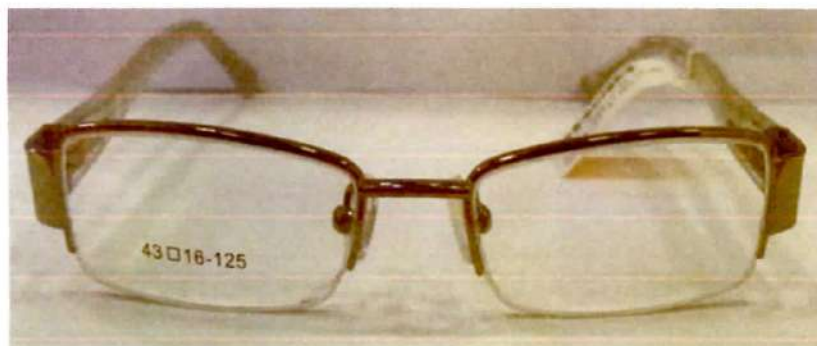

Largura da lente: 43

Tamanho haste: 125

RX SKECHERS SK1501CBUPK

119,90

Marca: skechers

Gênero: Feminino

Material: metal

Modelo de armação:
inf. Metal fechado 02