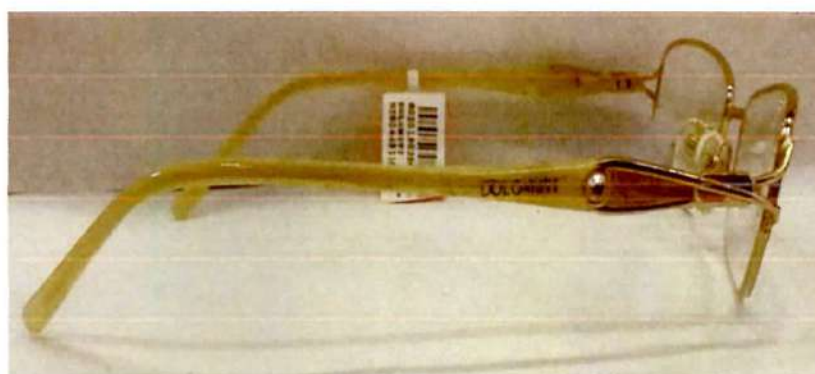

Modelo de armação: fio nylon 02

Aro: fio nylon

Dist. Frontal: 125

Ponte: 19

Altura lente: 30

Largura da lente: 49

Tamanho haste: 138

RX DOLOMITI DLO020065117138C20

59,90

Marca: Dolomiti
Gênero: Feminino

Material: fio nylon

Modelo de armação:
fio nylon 01

Aro: fio nylon

Dist. Frontal: 130

Ponte: 17

Altura lente: 34