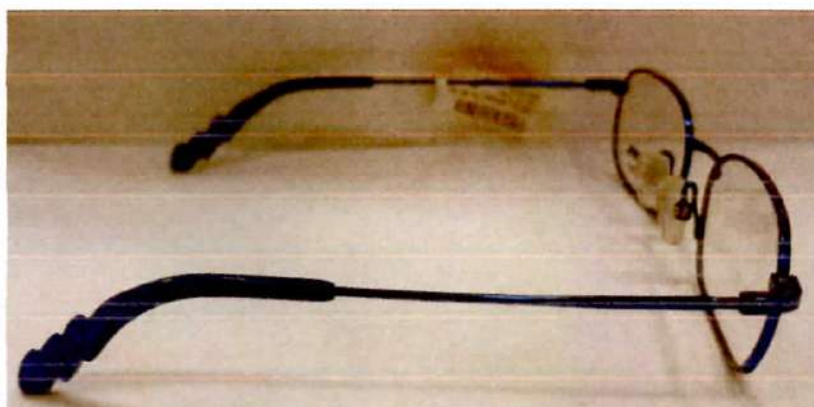

Aro: fechado

Dist. Frontal: 115

Ponte: 17

Altura lente: 35

Largura da lente: 43

Tamanho haste: 125

RX SKECHERS SK2025CBLK

119,90