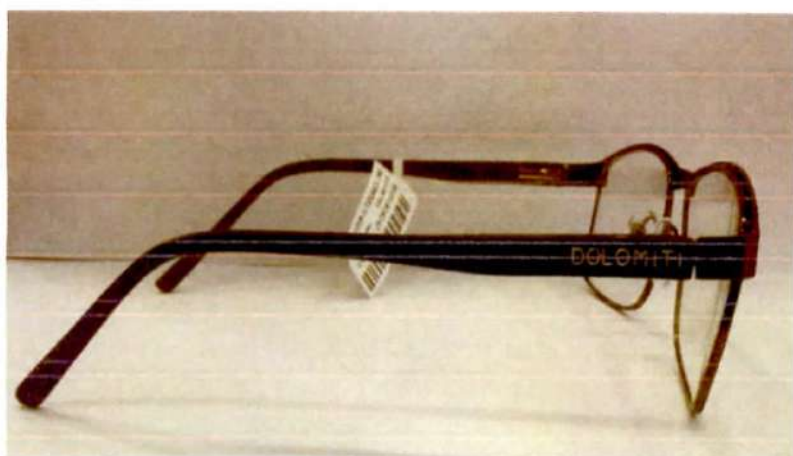

RX DOLOMITI DM170595317140 21

59,90

Marca : Dolomiti

Genero: Masculino

Material: DM

Modelo de armação:
Metal

Aro: Metal fechado 03

Dist. Frontal: 118

Ponte: 15

Altura lente: 36

Largura da lente: 51

Tamanho haste: 140