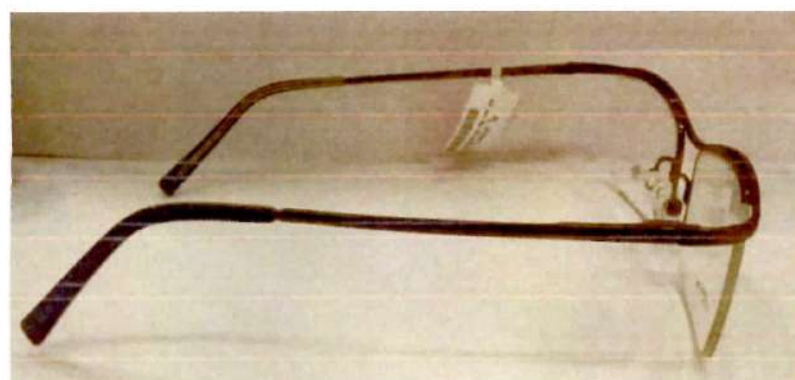

Modelo de armação:
fio de nylon 02

Aro: fio nylon

Dist. Frontal: 135

Ponte: 17

Altura lente: 31

Largura da lente: 53

Tamanho haste: 145

RX SKECHERS SK1029SBRN4817130