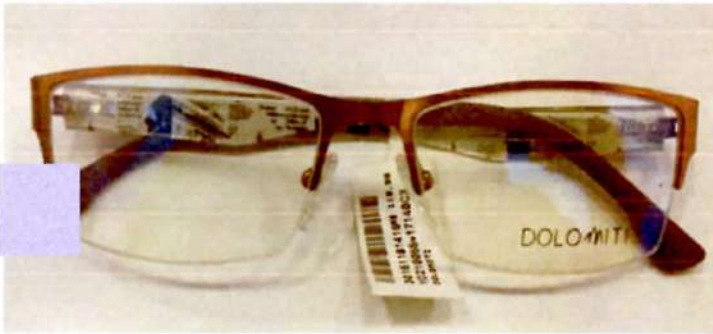

RX DOLOMITI YD210055417140C3