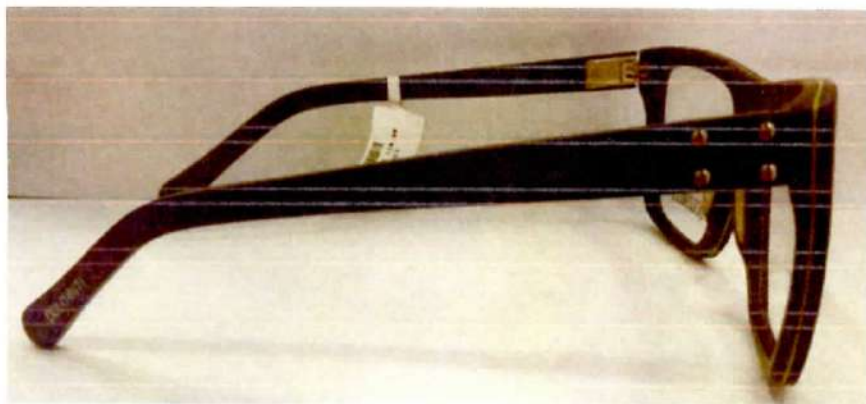

RX DOLOMITI R100035418 145C1

119,90

Marca : Dolomiti

Genero: Masculino 03

Material: Acetato

Modelo de armação:
fechado

Aro: acetato fechado

Dist. Frontal: 140

Ponte: 18

Altura lente: 43

Largura da lente: 52

Tamanho haste: 145