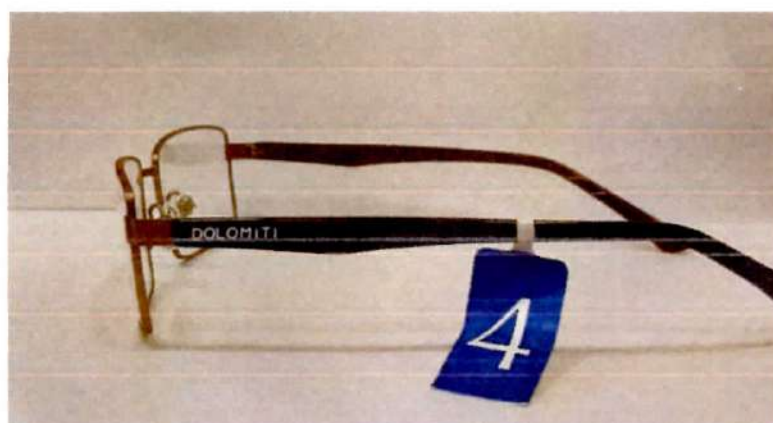

79,90

Marca: Dolomiti

Genero: Masculino

Material: DM

Modelo de armação:
Metal 01

Aro: Metal fechado

Dist. Frontal: 145

Ponte: 17

Altura lente: 35

Largura da lente: 54

Tamanho haste: 145

RX DOLOMITI 49795319145C4

59,90

Marca : Dolomiti

Genero: Masculino inf.

Material: acetato