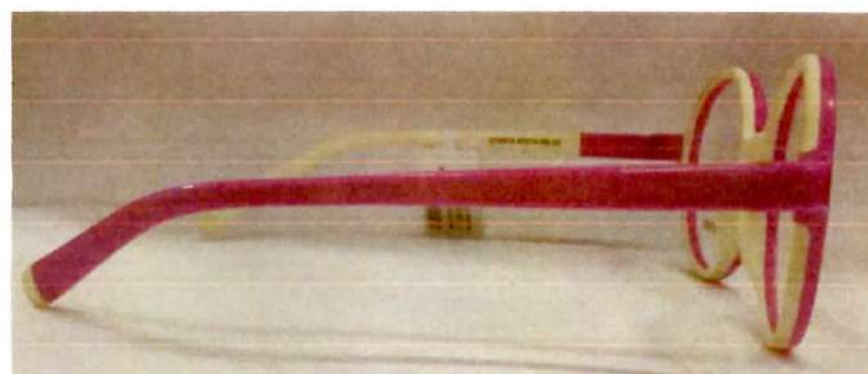

RX ANDREA CORSINI DT3024916128C1

119,90

Marca: Andrea Corsini

Gênero: Feminino

Material: Acetato

Modelo de armação: inf.
acetato fechado 02

Aro: fechado

Dist. Frontal: 130

Ponte: 20

Altura lente: 40

Largura da lente: 46

Tamanho haste: 130

RX ANDREA CORSINI DT3024916128C1

119,90

Marca: andrea corsini

Gênero: Feminino