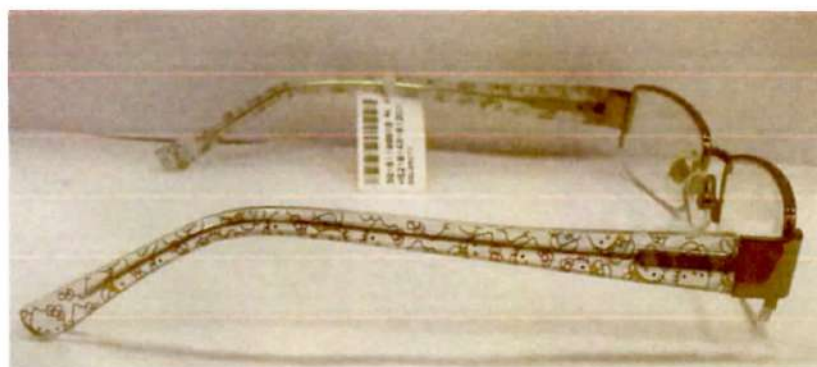

Largura da lente: 43

Tamanho haste: 125

RX SKECHERS SK1501CBUPK

119,90

Marca: skechers

Gênero: Feminino

Material: metal

Modelo de armação:
inf. Metal fechado 02