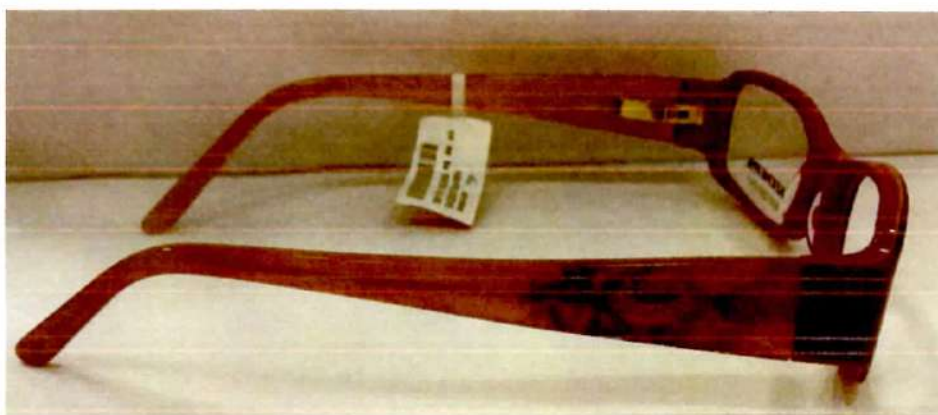

RX SKECHERS SK2027CBUHRN

99,90

Marca: skechers

Gênero: Feminino

Material: acetato

Modelo de armação:
inf. acetato fechado
01

Aro: acetato

Dist. Frontal: 125

Ponte: 17

Altura lente: 24

Largura da lente: 49

Tamanho haste: 135