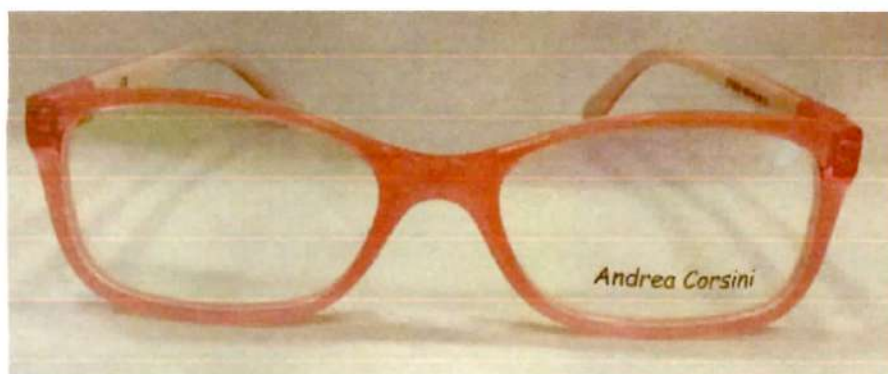

RX SKECHERS SK2027CBUHRN

99,90

Marca: skechers

Gênero: Feminino

Material: acetato

Modelo de armação:
inf. acetato fechado
01

Aro: acetato

Dist. Frontal: 125