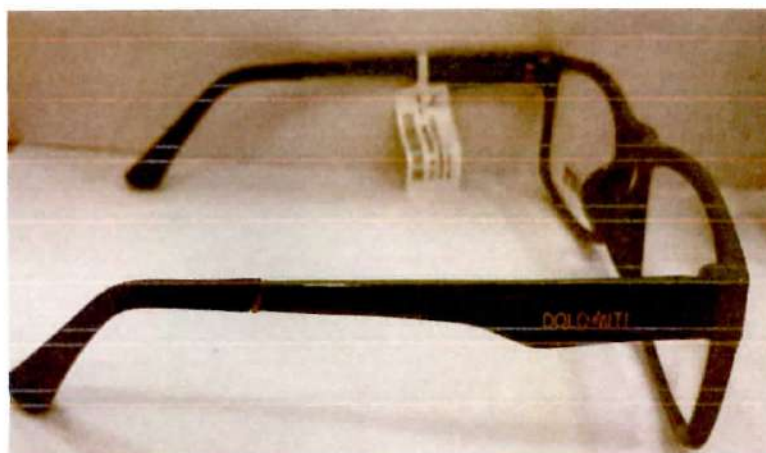

119,90

Marca : Dolomiti

Genero: Masculino
inf.

Material: acetato

Modelo de
armação:acetato 03

Aro: fechado

Dist. Frontal: 135

Ponte: 17

Altura lente: 35

Largura da lente: 53

Tamanho haste: 140