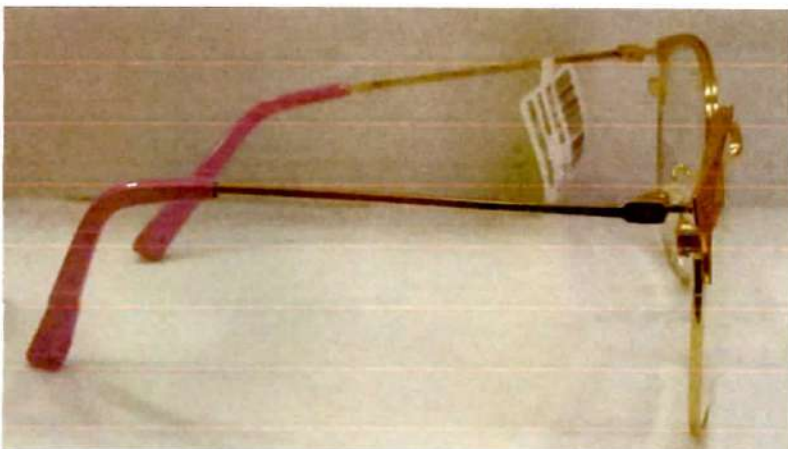

119,90

Marca: Panorama

Gênero: Feminino

Material: Metal

Modelo de armação:

Metal 02

Aro: fechado

Dist. Frontal: 142

Ponte: 20

Altura lente: 45

Largura da lente: 54

Tamanho haste: 145

RX PAOLA BELLE PAO20365319142C01

79,90

Marca: Paola Belle

Gênero: Feminino