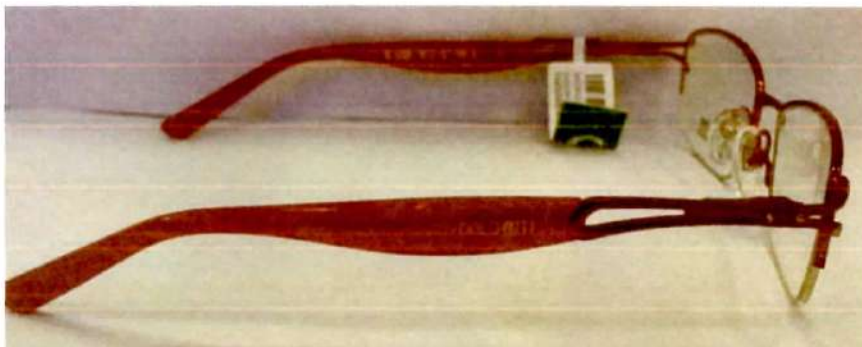

Material: Fio nylon

Modelo de armação: inf.
Metal fechado 02

Aro: Fio nylon

Dist. Frontal: 120

Ponte: 19

Altura lente: 28

Largura da lente: 48

Tamanho haste: 138