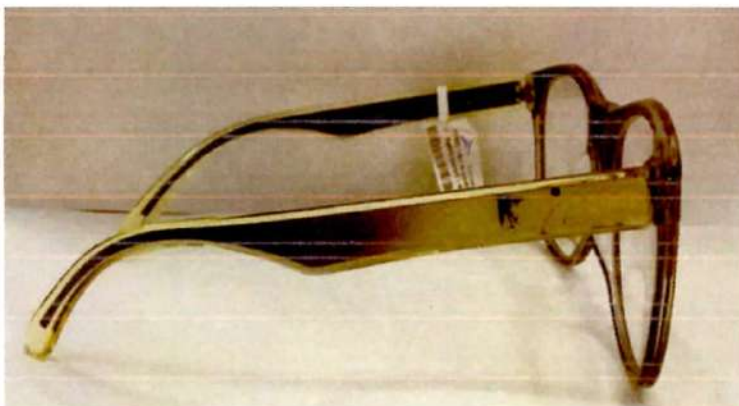

119,90

Marca: Dolomiti
Gênero: Feminino

Material: Acetato

Modelo de armação:
Acetato 02

Aro: fechado

Dist. Frontal: 138

Ponte: 18

Altura lente: 40

Largura da lente: 52

Tamanho haste: 140