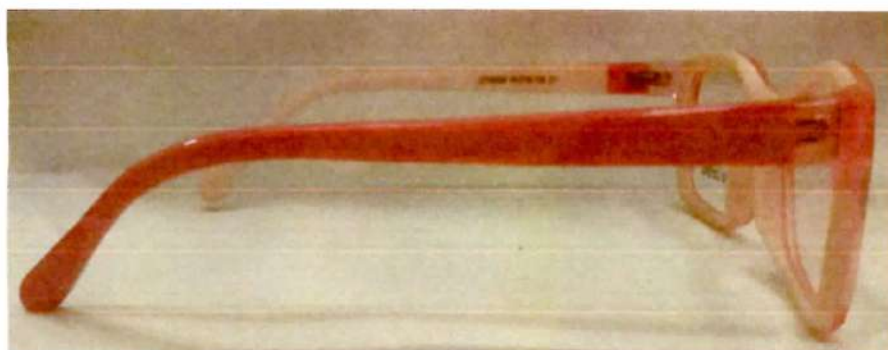

RX SKECHERS SK2027CBUHRN

99,90

Marca: skechers

Gênero: Feminino

Material: acetato

Modelo de armação:
inf. acetato fechado
01

Aro: acetato

Dist. Frontal: 125