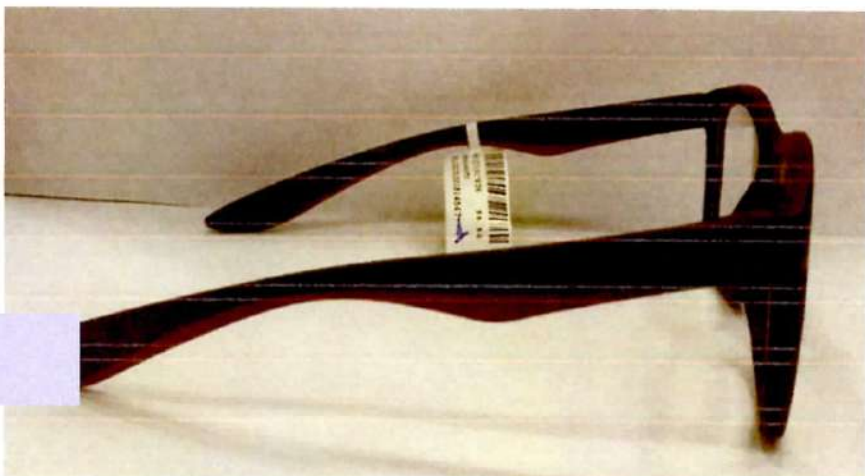

Modelo de armação:
Acetato 02

Aro: fechado

Dist. Frontal: 140

Ponte: 18

Altura lente: 39

Largura da lente: 49

Tamanho haste: 145

RX DOLOMITI R100035418 145C1