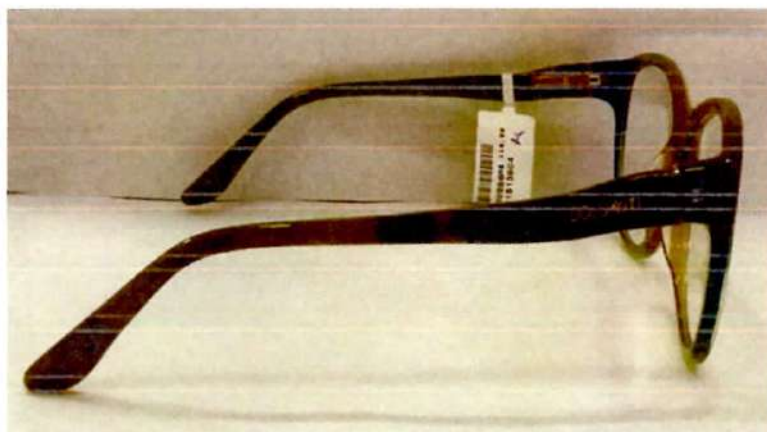

119,90

Marca: Dolomiti

Gênero: Feminino

Material: Acetato

Modelo de armação:
Acetato 03

Aro: fechado

Dist. Frontal: 138

Ponte: 18

Altura lente: 40

Largura da lente: 52

Tamanho haste: 140