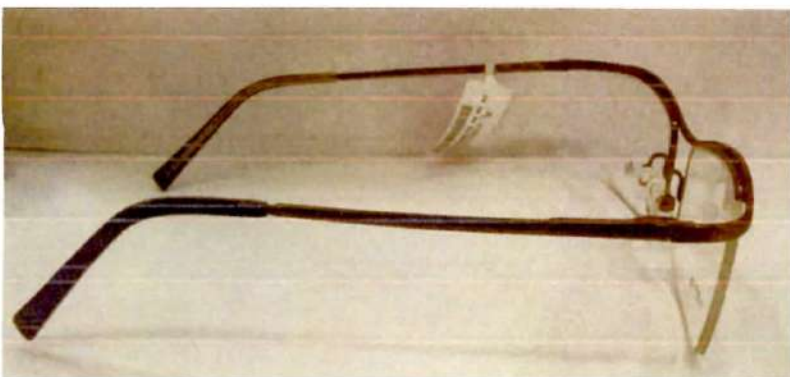

99,90

Marca : Caffè

Genero: Masculino

Material: metal

Modelo de armação:
fio de nylon 02

Aro: fio nylon

Dist. Frontal: 135

Ponte: 17

Altura lente: 31

Largura da lente: 53

Tamanho haste: 145