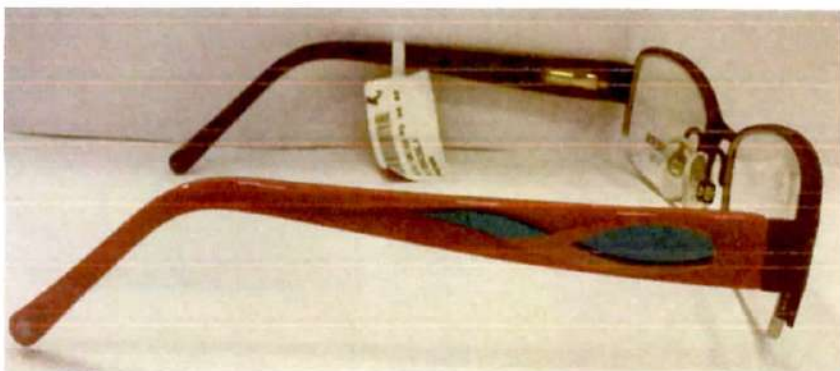

RX SKECHERS SK1006CSBLK

99,90

Marca: skechers

Gênero: Feminino

Material: Fio de Nylon

Modelo de armação: inf.

Fio de nylon 03

Aro: fechado

Dist. Frontal: 115

Ponte: 17

Altura lente: 24

Largura da lente: 43

Tamanho haste: 120