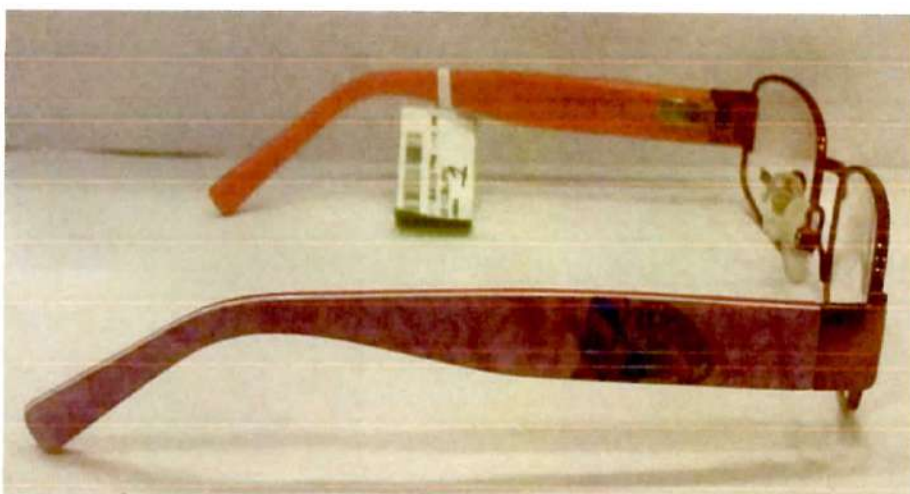

RX SKECHERS SK1501CBUPK

119,90

Marca: skechers

Gênero: Feminino

Material: metal

Modelo de armação:
inf. Metal fechado
03

Aro: fechado

Dist. Frontal: 115

Ponte: 17

Altura lente: 22

Largura da lente: 43

Tamanho haste: 130