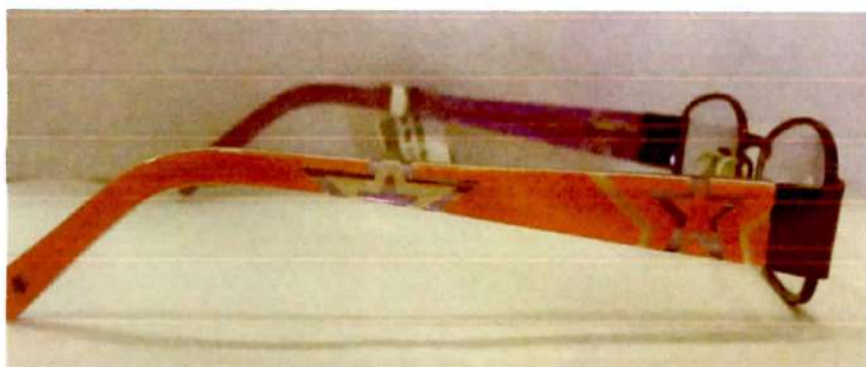

RX SKECHERS SK10014416125CPUR

99,90

Marca: skechers

Gênero: Feminino

Material: metal

Modelo de armação: inf.

Metal fechado 01

Aro: fechado

Dist. Frontal: 115

Ponte: 17

Altura lente: 22

Largura da lente: 43

Tamanho haste: 130