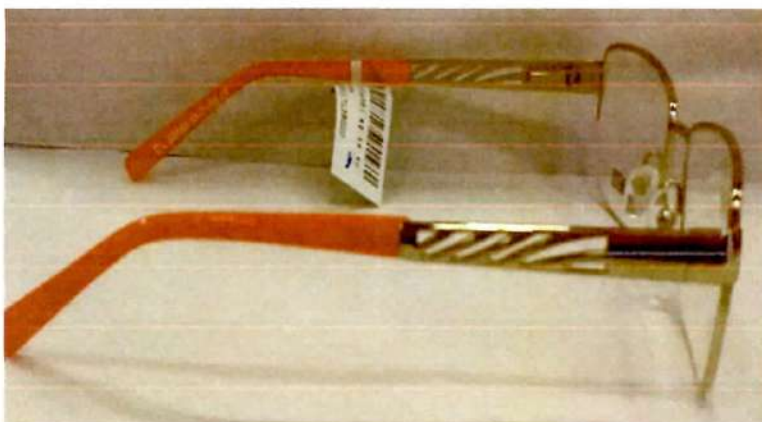

59,90

Marca: Dolomiti
Gênero: Feminino

Material: fio nylon

Modelo de armação:
fio nylon 01

Aro: fio nylon

Dist. Frontal: 130

Ponte: 17

Altura lente: 34

Largura da lente: 53

Tamanho haste: 140