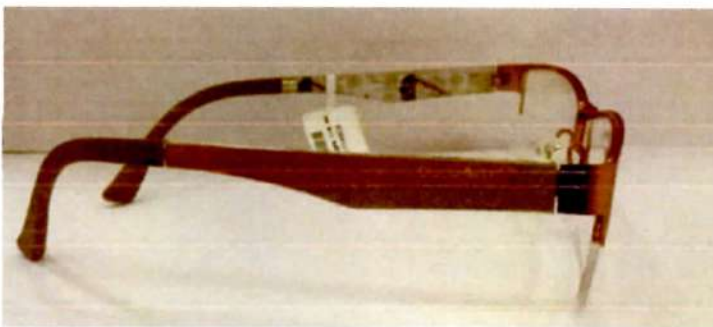

Modelo de armação:
fio de nylon 03

Aro: fio de nylon

Dist. Frontal: 135

Ponte: 17

Altura lente: 31

Largura da lente: 52

Tamanho haste: 140

RX DOLOMITI DM170595317140 21