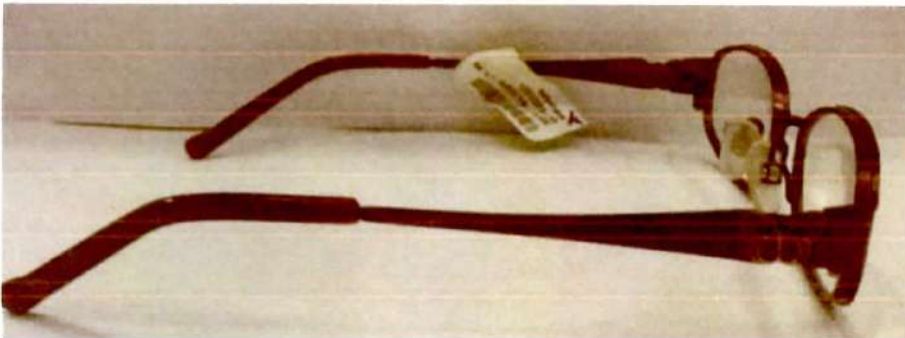

Aro: fechado

Dist. Frontal: 110

Ponte: 17

Altura lente: 24

Largura da lente: 42

Tamanho haste: 130

RX SKECHERS SK1501CBUPK

119,90