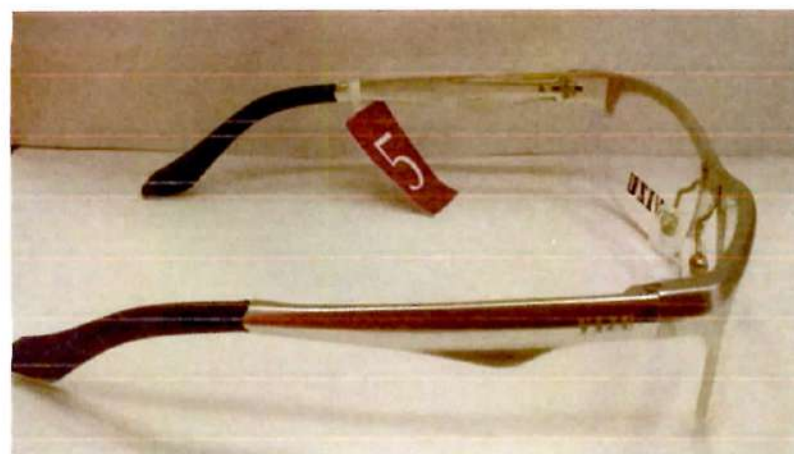

99,90

Marca : Vizu

Genero: Masculino inf.

Material: fio nylon

Modelo de armação:
Lvizu 01

Aro: fio nylon

Dist. Frontal: 130

Ponte: 18

Altura lente: 28

Largura da lente: 53

Tamanho haste: 135