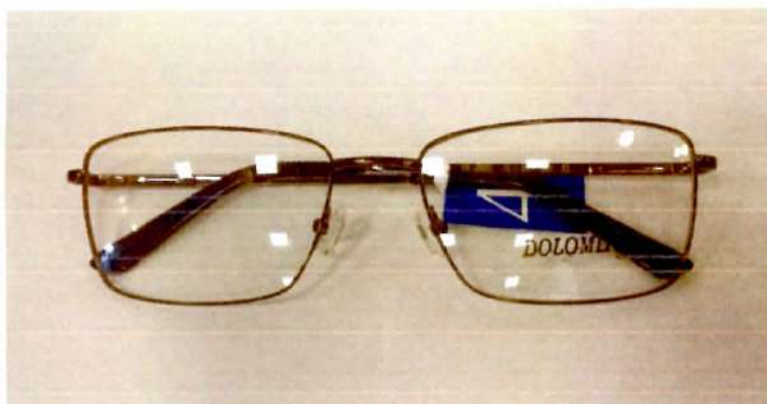

Altura lente: 36

Largura da lente: 51

Tamanho haste: 140

RX DOLOMITI DM20015918145 83

79,90

Marca : Dolomiti

Genero: Masculino

Material: DM