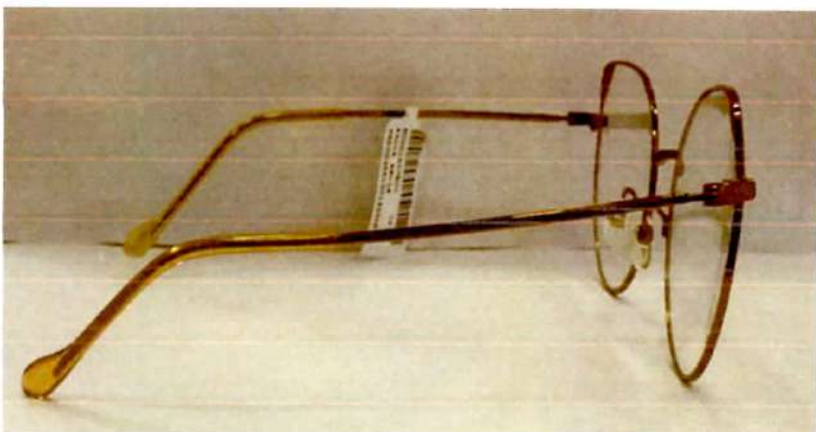

79,90

Marca: Paola Belle

Gênero: Feminino

Material: Metal

Modelo de armação:

Metal 01

Aro: fechado

Dist. Frontal: 133

Ponte: 17

Altura lente: 45

Largura da lente: 51

Tamanho haste: 143