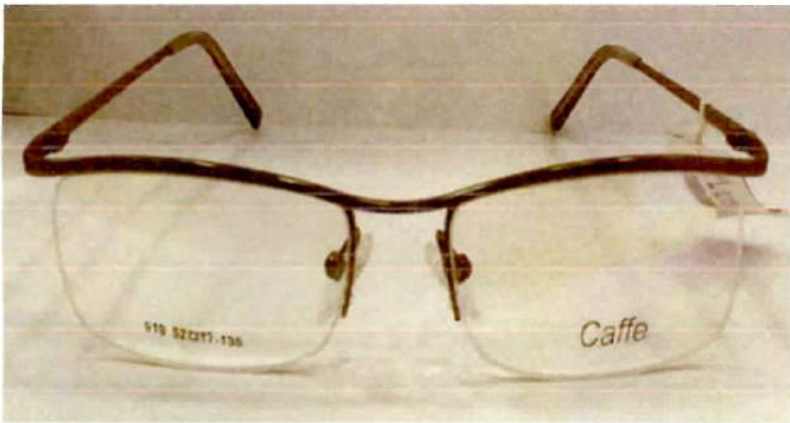

Modelo de armação:
fio de nylon 01

Aro: fio de nylon

Dist. Frontal: 140

Ponte: 17

Altura lente: 37

Largura da lente: 55

Tamanho haste: 140

RX Caffè 9195217135C2